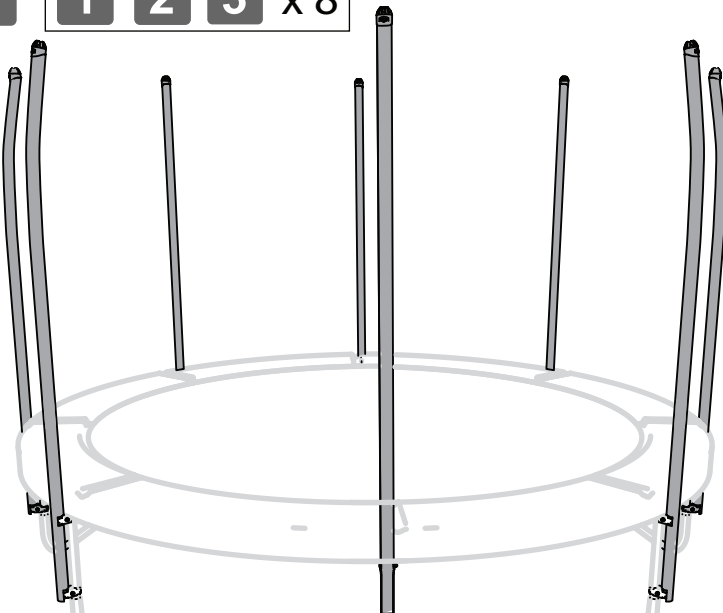

III

I

II

4

1 2 3 x 8

www.bergtoys.com

Safety Net Deluxe

5

9ft: 8x 11ft: 10x 12,5ft-14ft: 12x

6

7