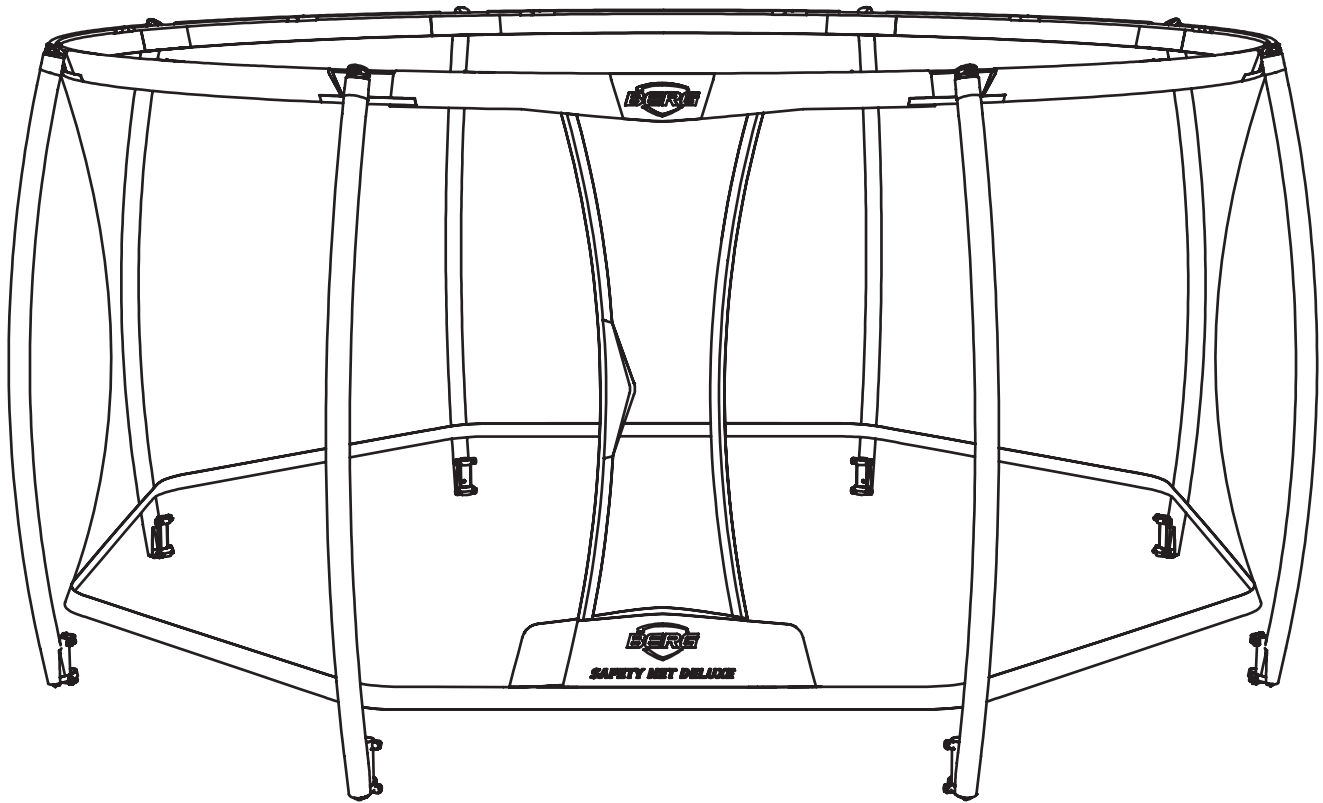

## ***BERG Safety Net DLX XL***

User manual  
Gebruikshandleiding  
Gebrauchsanweisung  
Mode d'emploi  
Brugermanual  
Instruktionsbok

Go to the BERG toys channel on

for installation instruction video's  
[www.youtube.com/bergtoys](http://www.youtube.com/bergtoys)

8 8x

9 16x

10 32x

11 32x

12 32x

13 1x

1

2